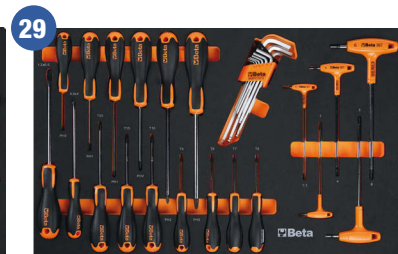

Cassettiera mobile RSC24/7

- 7 cassetti da 588x367 mm, montati su guide telescopiche a sfera:
  - 5 cassetti altezza 70 mm
  - 1 cassetto altezza 140 mm
  - 1 cassetto altezza 210 mm
- Piano di lavoro rinforzato in ABS, solido e robusto
- Piano di appoggio multifunzione con bordi anticaduta e 8 fori per l'alloggiamento dei giravite
- Quattro ruote Ø 125 mm di cui 2 fisse e 2 girevoli (una con freno)
- Serratura di sicurezza centralizzata frontale
- Capacità di carico statico pari a 800 kg
- Porta flaconi laterale integrato, applicabile su entrambi i lati
- Piano dei cassetti protetto da tappetini di gomma espansa
- Possibilità di inserire in ogni cassetto fino a 4 vassoi morbidi in EVA o termoformati rigidi in ABS

**CASSETTIERA
INCLUSA**

2400 RSC24/7-VI INDUSTRIA

Assortimento **185** utensili INDUSTRIA ¹⁴ ¹²

024004027 ~~€ 3.060,00~~
€ 1.249,00

Cassettiera RSC24/7 € 1.099,00
+ Assortimento 185 utensili Industria € 1.961,00 =
~~€ 3.060,00~~ sconto € 1.811,00 (pari al -59%)
Totale € 1.249,00

2400 RSC24/7-VA AUTOMOTIVE

Assortimento **184** utensili AUTOMOTIVE ¹⁴ ¹²

024004038 ~~€ 3.040,00~~
€ 1.249,00

Cassettiera RSC24/7 € 1.099,00
+ Assortimento 184 utensili Automotive € 1.941,00 =
~~€ 3.040,00~~ sconto € 1.791,00 (pari al -59%)
Totale € 1.249,00

M302