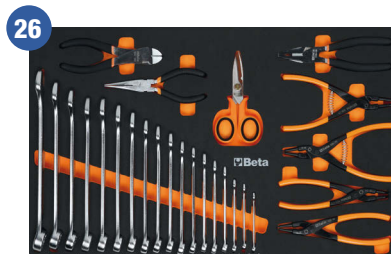

Cassettiera mobile RSC24/7

- 7 cassetti da 588x367 mm, montati su guide telescopiche a sfera:
  - 5 cassetti altezza 70 mm
  - 1 cassetto altezza 140 mm
  - 1 cassetto altezza 210 mm
- Piano di lavoro rinforzato in ABS, solido e robusto
- Piano di appoggio multifunzione con bordi anticaduta e 8 fori per l'alloggiamento dei giravite
- Quattro ruote Ø 125 mm di cui 2 fisse e 2 girevoli (una con freno)
- Serratura di sicurezza centralizzata frontale
- Capacità di carico statico pari a 800 kg
- Porta flaconi laterale integrato, applicabile su entrambi i lati
- Piano dei cassetti protetto da tappetini di gomma espansa
- Possibilità di inserire in ogni cassetto fino a 4 vassoi morbidi in EVA o termoformati rigidi in ABS

**CASSETTIERA
INCLUSA**

2400 RSC24/7-VI INDUSTRIA

Assortimento **185** utensili INDUSTRIA ¹⁴ ¹²

024004027 ~~€ 3.060,00~~
€ 1.249,00

Cassettiera RSC24/7 € 1.099,00
+ Assortimento 185 utensili Industria € 1.961,00 =
~~€ 3.060,00~~ sconto € 1.811,00 (pari al -59%)
Totale € 1.249,00

2400 RSC24/7-VA AUTOMOTIVE

Assortimento **184** utensili AUTOMOTIVE ¹⁴ ¹²

024004038 ~~€ 3.040,00~~
€ 1.249,00

Cassettiera RSC24/7 € 1.099,00
+ Assortimento 184 utensili Automotive € 1.941,00 =
~~€ 3.040,00~~ sconto € 1.791,00 (pari al -59%)
Totale € 1.249,00

M301