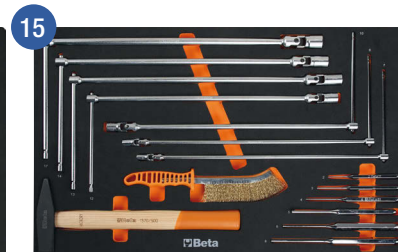

024004038 ~~€ 3.040,00~~
€ 1.249,00

Cassettiera RSC24/7 € 1.099,00
+ Assortimento 184 utensili Automotive € 1.941,00 =
~~€ 3.040,00~~ sconto € 1.791,00 (pari al -59%)
Totale € 1.249,00

M301

M302

M303

M304