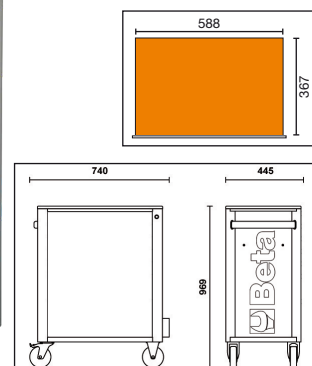

**CASSETTIERA
INCLUSA**