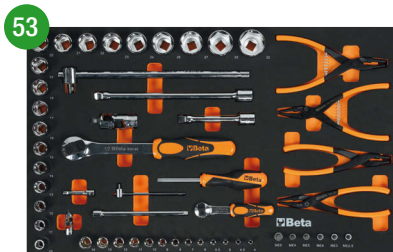

€ 1.249,00

Cassettiera mobile RSC24/7

- 7 cassetti da 588x367 mm, montati su guide telescopiche a sfera:
 - 5 cassetti altezza 70 mm
 - 1 cassetto altezza 140 mm
 - 1 cassetto altezza 210 mm
- Piano di lavoro rinforzato in ABS, solido e robusto
- Piano di appoggio multifunzione con bordi anticaduta e 8 fori per l'alloggiamento dei giravite
- Quattro ruote Ø 125 mm di cui 2 fisse e 2 girevoli (una con freno)
- Serratura di sicurezza centralizzata frontale
- Capacità di carico statico pari a 800 kg
- Porta flaconi laterale integrato, applicabile su entrambi i lati
- Piano dei cassetti protetto da tappetini di gomma espansa
- Possibilità di inserire in ogni cassetto fino a 4 vassoi morbidi in EVA o termoformati rigidi in ABS

**CASSETTIERA
INCLUSA**

2400 RSC24/7-VI INDUSTRIA

Assortimento **185** utensili INDUSTRIA ¹⁴ ¹²

M391

M392

M393

M394

024004027 ~~€ 3.060,00~~
€ 1.249,00