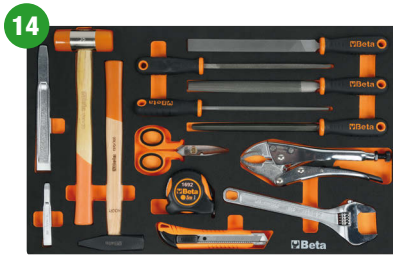

€ 1.249,00

Cassettiera mobile RSC24/7

- 7 cassetti da 588x367 mm, montati su guide telescopiche a sfera:
 - 5 cassetti altezza 70 mm
 - 1 cassetto altezza 140 mm
 - 1 cassetto altezza 210 mm
- Piano di lavoro rinforzato in ABS, solido e robusto
- Piano di appoggio multifunzione con bordi anticaduta e 8 fori per l'alloggiamento dei giravite
- Quattro ruote Ø 125 mm di cui 2 fisse e 2 girevoli (una con freno)
- Serratura di sicurezza centralizzata frontale
- Capacità di carico statico pari a 800 kg
- Porta flaconi laterale integrato, applicabile su entrambi i lati
- Piano dei cassetti protetto da tappetini di gomma espansa
- Possibilità di inserire in ogni cassetto fino a 4 vassoi morbidi in EVA o termoformati rigidi in ABS

**CASSETTIERA
INCLUSA**

2400 RSC24/7-VI INDUSTRIA

Assortimento **185** utensili INDUSTRIA ¹⁴ ¹²

M391

M392

M393

M394

024004027 ~~€ 3.060,00~~
€ 1.249,00